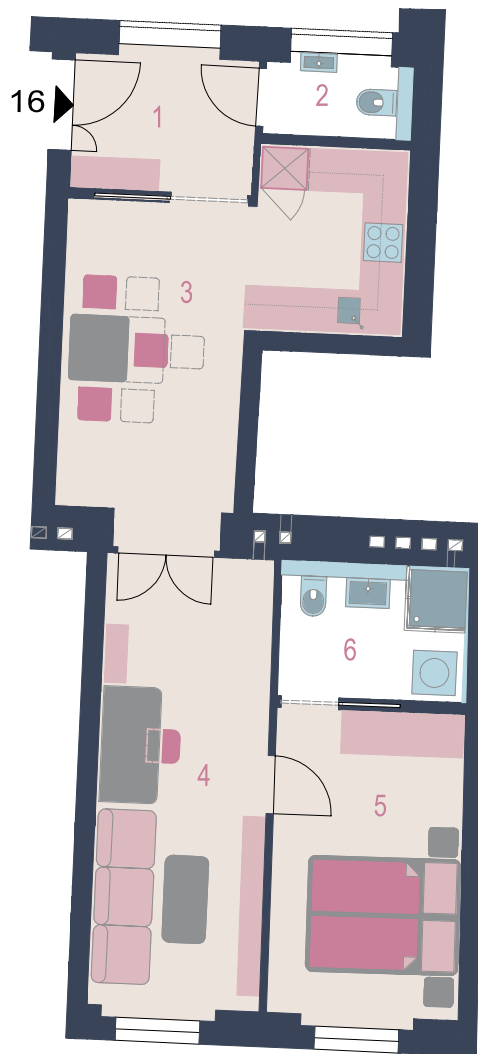

Imperial Living

FERDINAND

TOP 16 | 4. Stock | Wohnfläche: 53,15 m²

1	Vorraum	4,79 m ²	5	Kabinett	11,29 m ²
2	WC	1,97 m ²	6	Bad	4,41 m ²
3	Küche	15,91 m ²			
4	Zimmer	14,78 m ²	1-6	Wohnfläche gesamt	<u>53,15 m²</u>